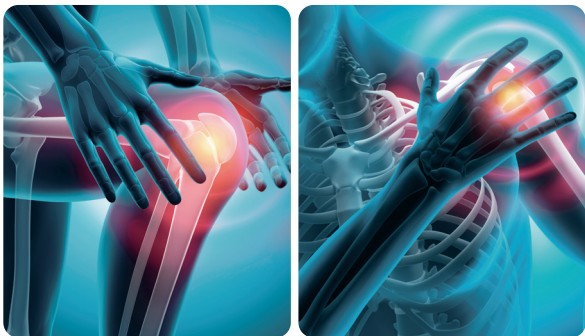

GAME READY
PRO 2.1
mieten

SPOT
MEND

FÜR EINE **SCHNELLERE** GENESUNG
nach Verletzungen und Operationen

Für eine schnellere Genesung

*nach Verletzungen
und Operationen*

Mit dem Ziel, Reha-Equipment aus dem Profisport auch Hobby- und Amateursportlern leicht und kostengünstig zugänglich zu machen, entstand die Idee eines mietbaren Kältekompressionsgeräts für eine schnellere Genesung nach Verletzungen und Operationen.

Der **GAME READY PRO 2.1** beschleunigt deinen Heilungsprozess mittels effektiver Kompressions- und Kältetherapie und lässt sich dank Tragetasche und Akku einfach und bequem von zu Hause nutzen.

Als bevorzugte Technologie von Spitzensportlern, professionellen Sportteams, Ärzten und Physiotherapeuten, bieten wir dir mit dem mietbaren **GAME READY PRO 2.1** eine völlig neue Art von Behandlung und einen perfekten Begleiter auf deinem Weg zurück zu neuen Bestleistungen im Sport und Alltag.

*Modernste therapeutische Technologie
für eine effektivere Rehabilitation.*

GAME READY PRO 2.1

*Der perfekte Begleiter
auf deinem Therapieweg*

Ob Knie, Hüfte, Sprunggelenk oder Schulter, der **GAME READY PRO 2.1** eignet sich für alle Körperbereiche und kombiniert dank modernster ACCEL (Active Compression and Cold Exchange Loop) Technologie eine natürliche Nachahmung der Muskelkontraktionen mit einstellbarer Kältetherapie. Schmerzen und Schwellungen werden so wirksam reduziert.

Die anatomisch geformten Manschetten passen sich zudem optimal an die Kontur des Gelenks an und sorgen so für eine gezieltere therapeutische Behandlung.

Gezielte
Therapie

Voreingestellte Programme sowie die Möglichkeit Temperatur, Kompression und Behandlungszeit individuell für jede Einheit einzeln zu definieren, ermöglichen eine Therapie maßgeschneidert für deine Bedürfnisse. Im Vergleich zu anderen Methoden und Geräten schafft der **GAME READY PRO 2.1** durch intermittierende Kompression und aktive Kryotherapie eine Kühlung, die schneller, länger und tiefer anhält.